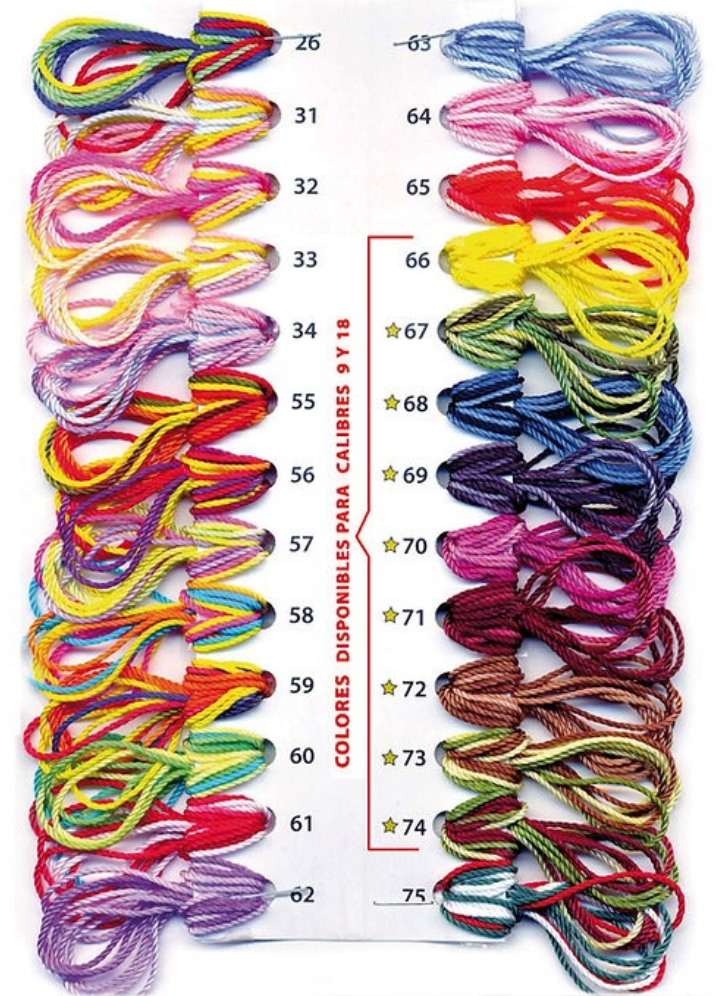

HILO No. 6, 9, 18 y 24 NYLON 100%

PRESENTACIÓN: PAQUETE DE 4 TUBOS DE 200 G.

COLORES NEÓN
DISPONIBLES EN TODOS LOS CALIBRES

Carta de colores para gruesos 6, 9, 18, 24 colores marcados con ★ no se fabrican en gruesos 6 y 24 - ★ not manufactured in thick 6 and 24

PRESENTACIÓN: BOLSA CON 4 TUBOS DE 200 g. ≈ 7 oz.	No. 6 Art.400	2 ½-3 2 ó acero 2	1-3 US B/1 US	375 mts. 410 yds.	No. 18 Art. 402	3 ½-4 3 ½-4	3-5 US E/F US	175 mts. 191 yds.
	No. 9 Art.401	3 ½-4 3 ½ ó acero 00	3-5 US C/D US	310 mts. 339 yds.	No. 24 Art. 403	4 ½-5 4 ½-5	7-9 US F/G US	115 mts. 125 yds.